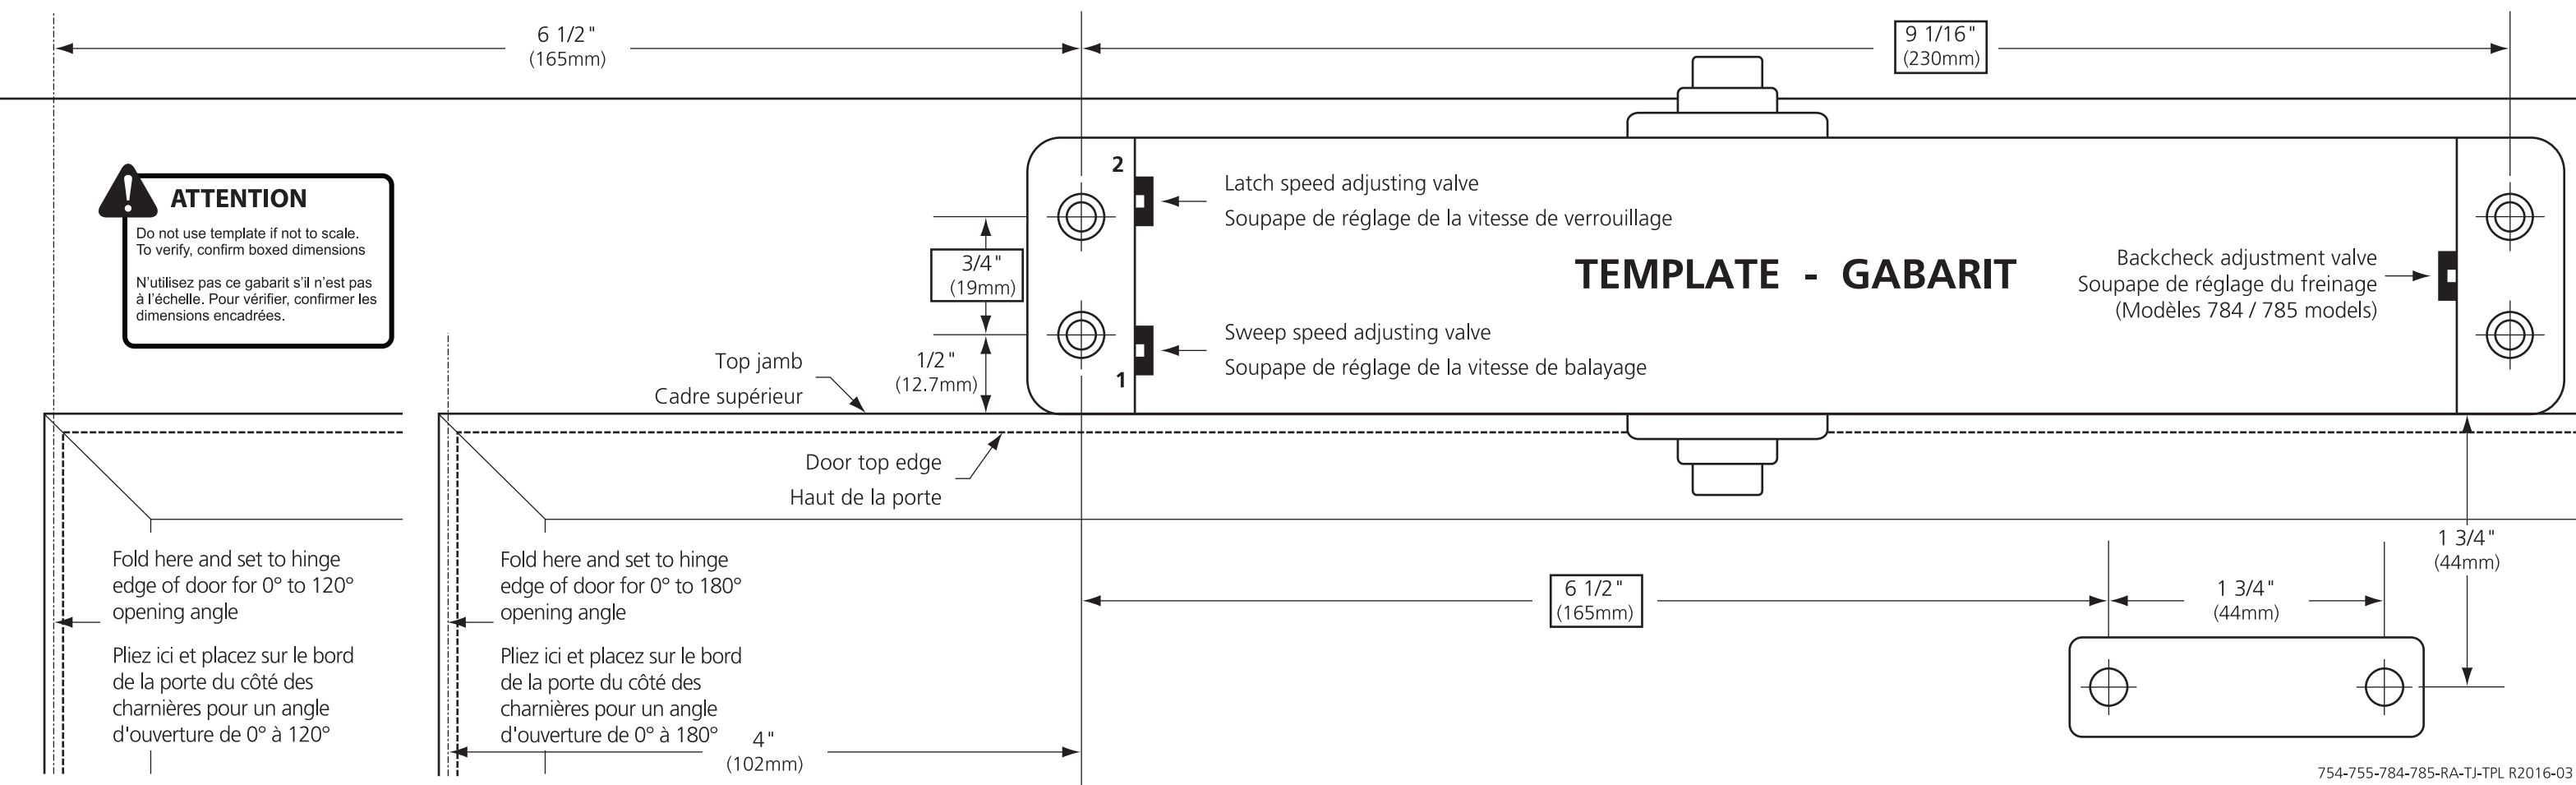

DOREX 700

SERIES

754/5, 784/5 DOOR CLOSER FERME-PORTE 754/5, 784/5

STANDARD INSTALLATION (PULL SIDE)
RIGHT HAND DOOR (RH)

INSTALLATION STANDARD (CÔTÉ TIRÉ)
PORTE MAIN DROITE (MD)

DOREX 700

SERIES

754/5, 784/5 DOOR CLOSER FERME-PORTE 754/5, 784/5

TOP JAMB INSTALLATION (PUSH SIDE)
RIGHT HAND REVERSED DOOR (RHR)

INSTALLATION CADRE SUPÉRIEUR (CÔTÉ POUSSÉ)
PORTE MAIN DROITE RENVERSÉE (MDR)

DOREX 700

SERIES

754/5, 784/5 DOOR CLOSER FERME-PORTE 754/5, 784/5

STANDARD INSTALLATION (PULL SIDE)
LEFT HAND DOOR (LH)

INSTALLATION STANDARD (CÔTÉ TIRÉ)
PORTE MAIN GAUCHE (MG)

DOREX 700

SERIES

754/5, 784/5 DOOR CLOSER FERME-PORTE 754/5, 784/5

TOP JAMB INSTALLATION (PUSH SIDE)
LEFT HAND REVERSED DOOR (LHR)

INSTALLATION CADRE SUPÉRIEUR (CÔTÉ POUSSÉ)
PORTE MAIN GAUCHE RENVERSÉE (MGR)