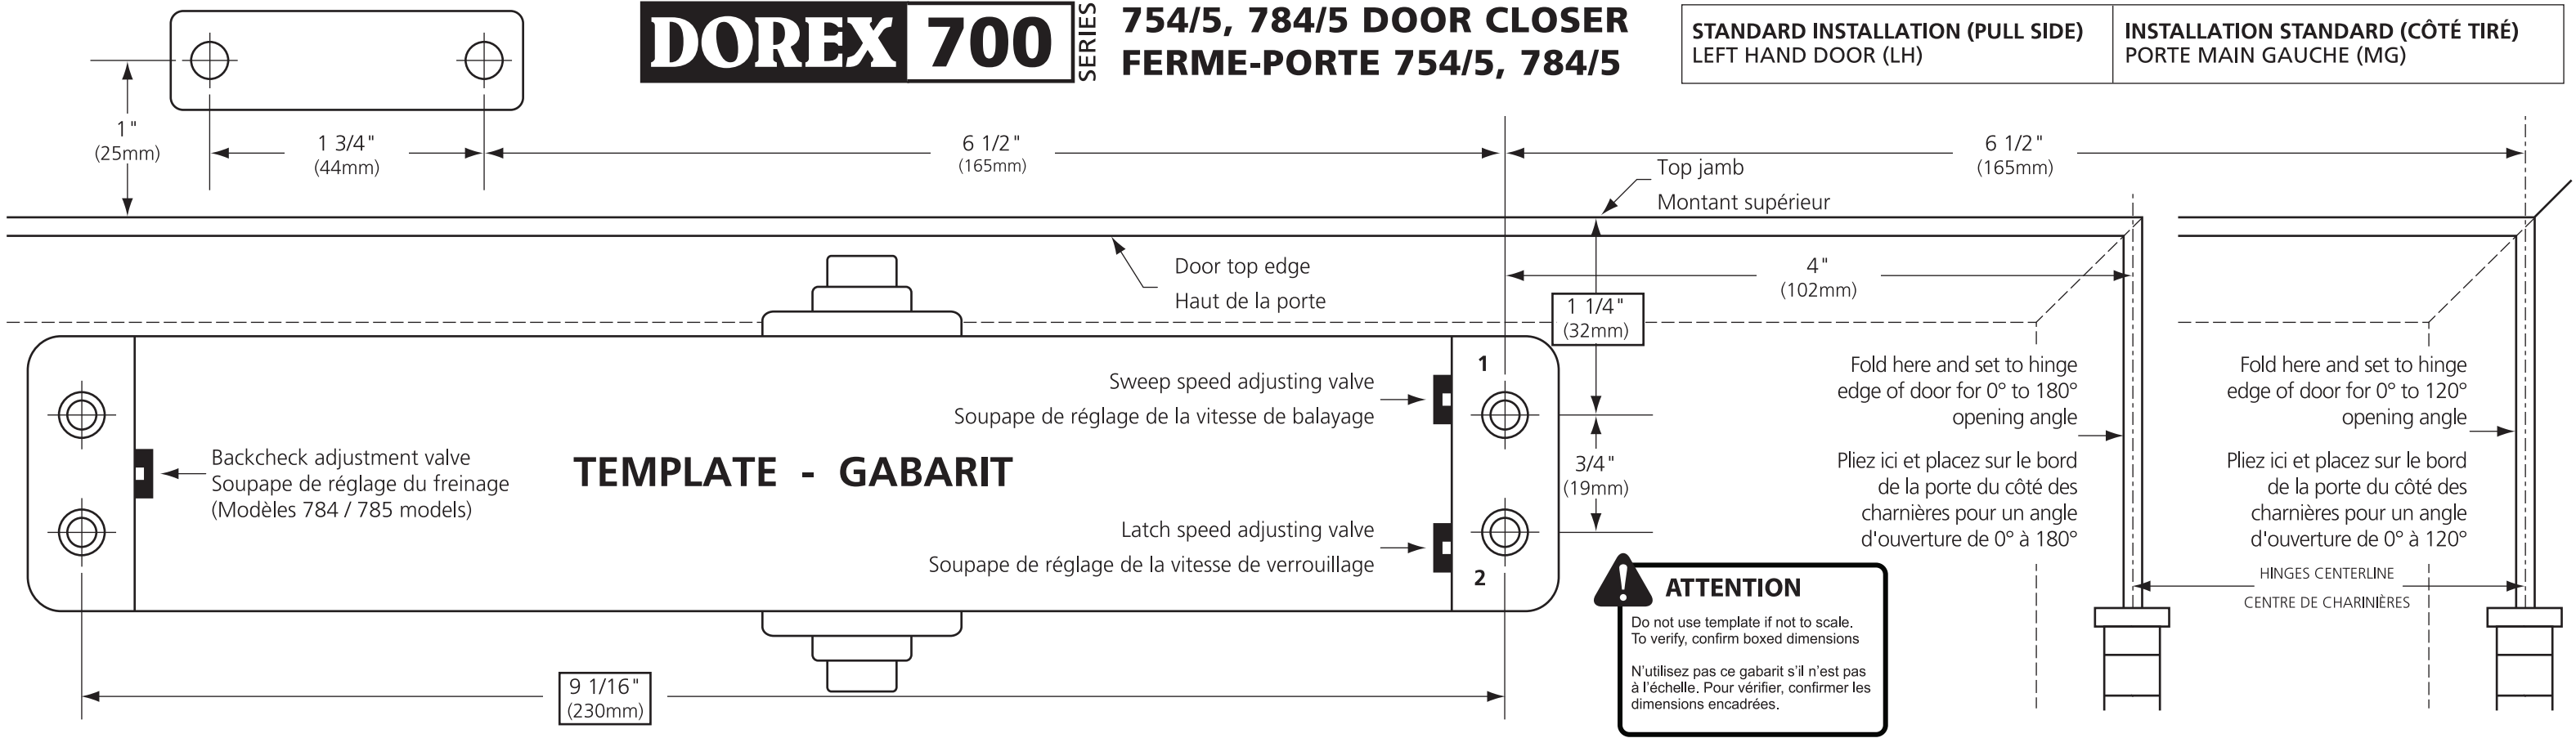

DOREX 700

SERIES

754/5, 784/5 DOOR CLOSER FERME-PORTE 754/5, 784/5

STANDARD INSTALLATION (PULL SIDE)
RIGHT HAND DOOR (RH)

INSTALLATION STANDARD (CÔTÉ TIRÉ)
PORTE MAIN DROITE (MD)

DOREX 700

SERIES

754/5, 784/5 DOOR CLOSER FERME-PORTE 754/5, 784/5

TOP JAMB INSTALLATION (PUSH SIDE)
RIGHT HAND REVERSED DOOR (RHR)

INSTALLATION CADRE SUPÉRIEUR (CÔTÉ POUSSÉ)
PORTE MAIN DROITE RENVERSÉE (MDR)

DOREX 700

SERIES

754/5, 784/5 DOOR CLOSER FERME-PORTE 754/5, 784/5

STANDARD INSTALLATION (PULL SIDE)
LEFT HAND DOOR (LH)

INSTALLATION STANDARD (CÔTÉ TIRÉ)
PORTE MAIN GAUCHE (MG)

DOREX 700

SERIES

754/5, 784/5 DOOR CLOSER FERME-PORTE 754/5, 784/5

TOP JAMB INSTALLATION (PUSH SIDE)
LEFT HAND REVERSED DOOR (LHR)

INSTALLATION CADRE SUPÉRIEUR (CÔTÉ POUSSÉ)
PORTE MAIN GAUCHE RENVERSÉE (MGR)