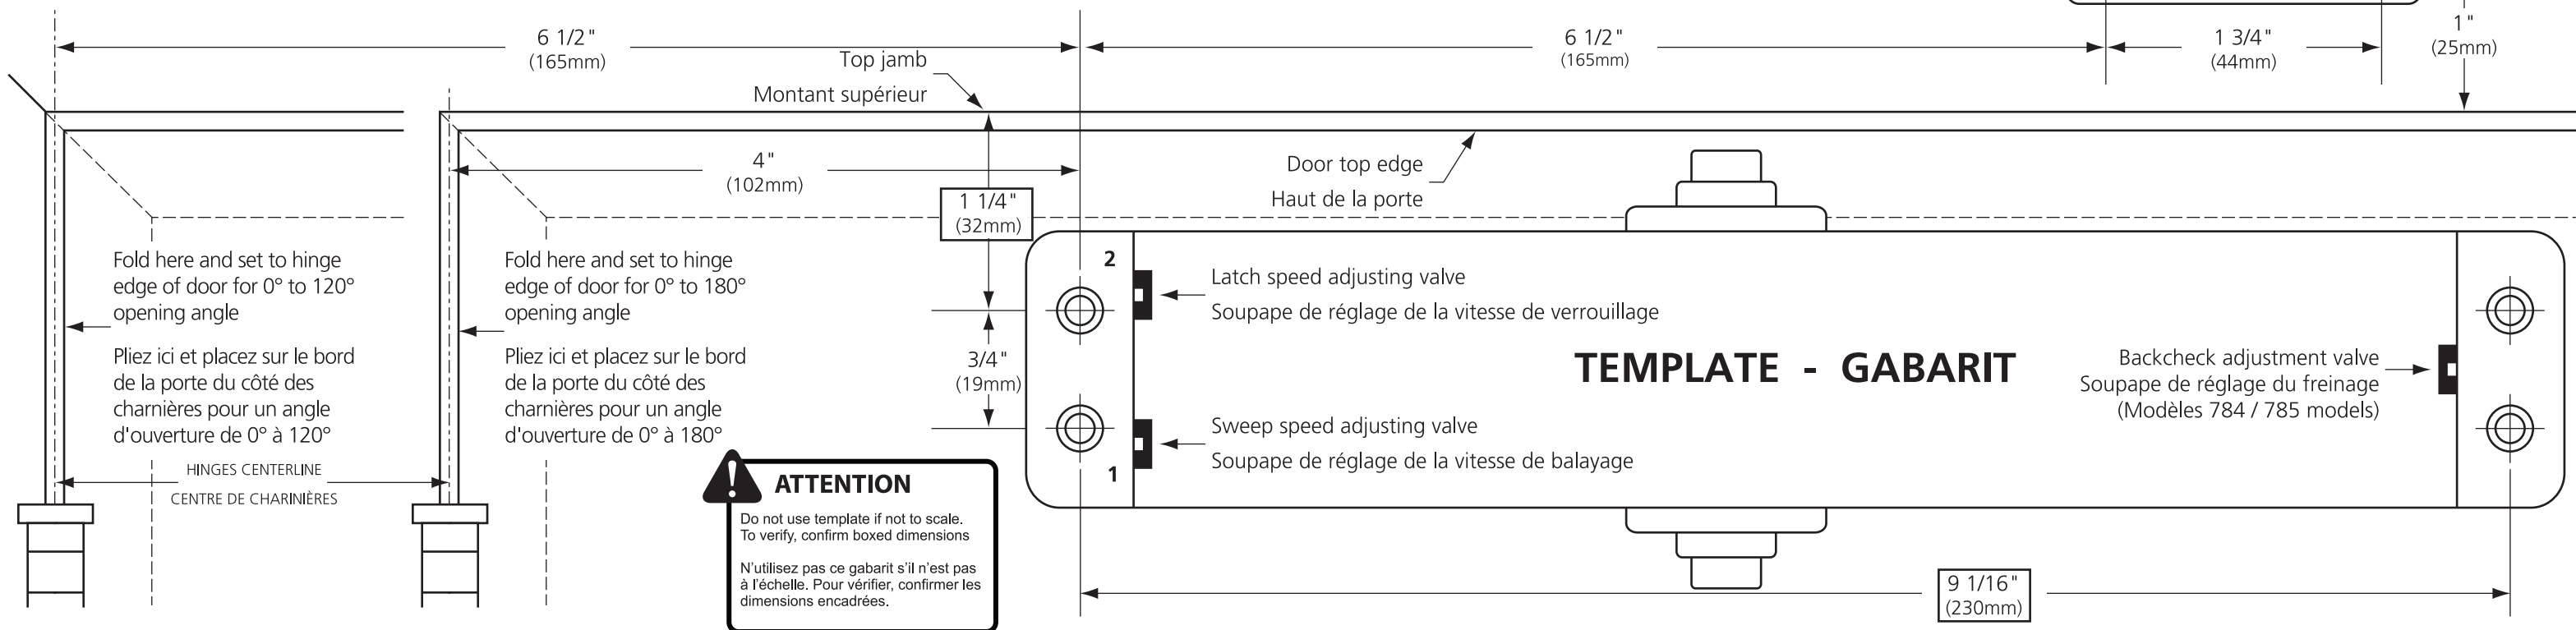

DOREX 700

SERIES

754/5, 784/5 DOOR CLOSER FERME-PORTE 754/5, 784/5

STANDARD INSTALLATION (PULL SIDE)
RIGHT HAND DOOR (RH)

INSTALLATION STANDARD (CÔTÉ TIRÉ)
PORTE MAIN DROITE (MD)

DOREX 700

SERIES

754/5, 784/5 DOOR CLOSER FERME-PORTE 754/5, 784/5

TOP JAMB INSTALLATION (PUSH SIDE)
RIGHT HAND REVERSED DOOR (RHR)

INSTALLATION CADRE SUPÉRIEUR (CÔTÉ POUSSÉ)
PORTE MAIN DROITE RENVERSÉE (MDR)

DOREX 700

SERIES

754/5, 784/5 DOOR CLOSER FERME-PORTE 754/5, 784/5

STANDARD INSTALLATION (PULL SIDE)
LEFT HAND DOOR (LH)

INSTALLATION STANDARD (CÔTÉ TIRÉ)
PORTE MAIN GAUCHE (MG)

DOREX 700

SERIES

754/5, 784/5 DOOR CLOSER FERME-PORTE 754/5, 784/5

TOP JAMB INSTALLATION (PUSH SIDE)
LEFT HAND REVERSED DOOR (LHR)

INSTALLATION CADRE SUPÉRIEUR (CÔTÉ POUSSÉ)
PORTE MAIN GAUCHE RENVERSÉE (MGR)